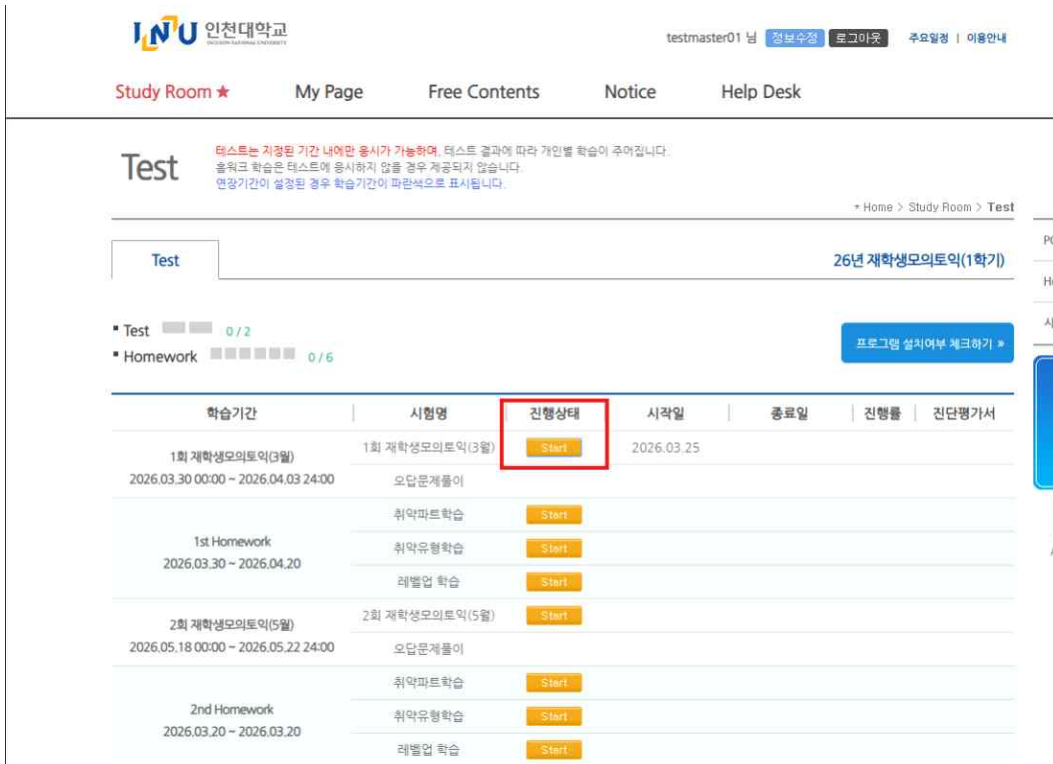

● 온라인모의토익 1차 재학생 모의토익(3월)의 진행상태에서 [Start]버튼을 클릭하여 시험을 진행합니다.

● 테스트 종료 후, 반드시 진행상태에서 [Finish]처리 여부를 확인하시기 바랍니다.