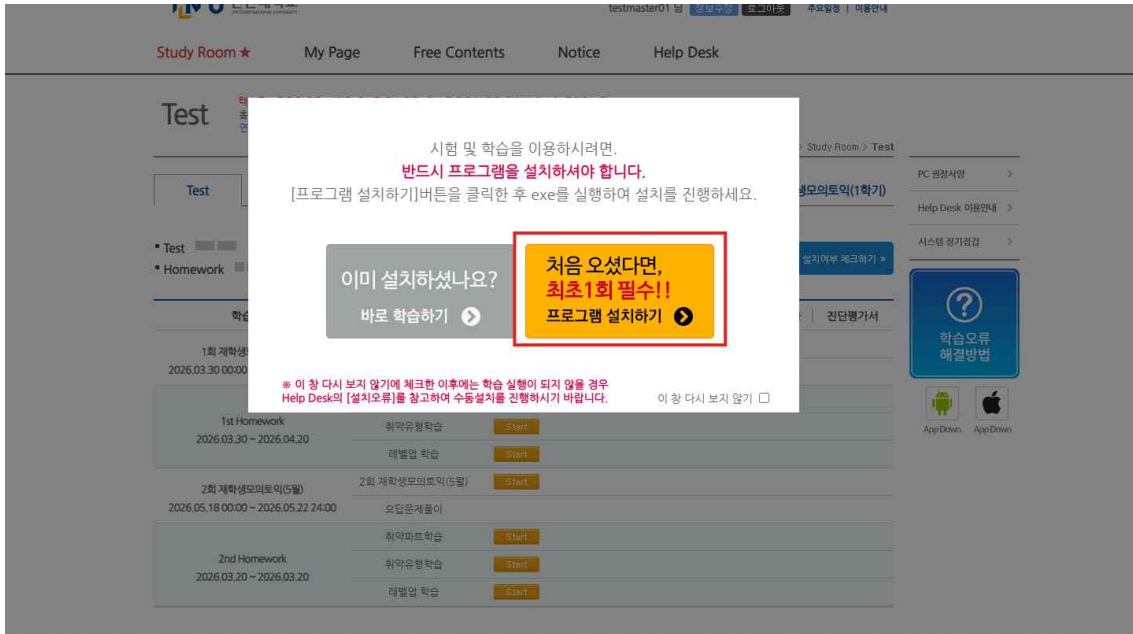

● 프로그램 설치를 합니다.